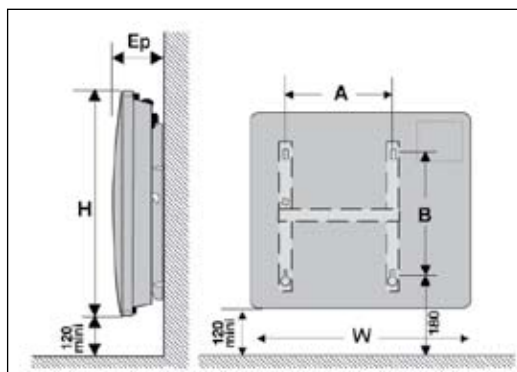

anti-dust process

optimum comfort

soft air

silent

ΚΑΤΟΠΙΝ ΑΠΑΙΤΗΣΕΩΣ : Βάσεις στηρίξεως δαπέδου (σετ 2 βάσεων και λαβή μεταφοράς δεν περιλαμβάνονται).

® Με την εγγύηση της **THERMOR Γαλλίας.**

ΜΟΝΤΕΛΑ ΚΑΙ ΔΙΑΣΤΑΣΕΙΣ

ΤΥΠΟΣ W	ΔΙΑΣΤΑΣΕΙΣ DxWxH (mm)	A mm	B mm	ΤΙΜΗ €
MOZART 750	135x444x599	269	345	
MOZART 1000	135x592x599	417	345	
MOZART 1500	135x888x599	713	345	
MOZART 2000	135x1110x599	935	345	