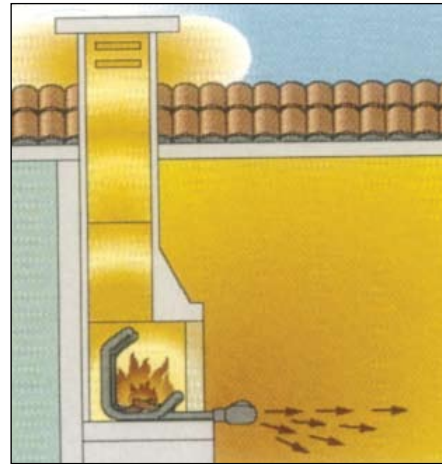

ΑΕΡΟΘΕΡΜΟ ΤΖΑΚΙΟΥ CALDOFA

FIREPLACE FAN HEATER

- Πλήρες σύστημα αερόθερμου τζακιού.
- Ταίριαζει σε κάθε εστία χωρίς κανένα περιορισμό.
- Μετατρέπει το απλό τζάκι σε ενεργειακό, καθώς εκμεταλλεύεται στο έπακρο την θερμότητα που παράγεται και την αποδίδει άμεσα στο χώρο.
- Ειδικά σχεδιασμένη βάση απόθεσης ξύλων κατασκευασμένη από κυκλικούς χαλύβδινους σωλήνες με καμπυλώσεις που επιτρέπουν την σωστή τοποθέτηση των ξύλων, την αποφυγή υπερφόρτωσης - που αυξάνει άσκοπα την κατανάλωση - και την καλύτερη καύση λόγω του αέρα που κυκλοφορεί ελεύθερα περιμετρικά της βάσης.
- Στο κιτ περιλαμβάνεται και το προστατευτικό πλέγμα για το τζάκι που έχει ειδικά διαμορφωμένη βάση ώστε να προεξέχουν οι σωλήνες κάτω από αυτή.
- Οι σωλήνες είναι τηλεσκοπικοί και αναπτύσσονται από 50-83cm.
- Στη συσκευασία περιλαμβάνονται και 2 διακοσμητικά που μπαίνουν στους σωλήνες όταν βγαίνει το μοτέρ.
- Το μοτέρ είναι 220-240V, 2 ταχυτήτων, αθόρυβης λειτουργίας.
- Υπάρχει δυνατότητα ρύθμισης της κατεύθυνσης του αέρα περιστρέφοντας την μεταλλική περσίδα εξόδου.

i Το προϊόν κατέχει βραβείο πρωτοποριακού σχεδιασμού.

Dimensions (in mm)

Product	Caldofà
Code	70700
Volt at 50 Hz	220-240
Power	20 Watts
Current Draw (A)	0.18
Delivery m ³ /hr*	24/32
Noise level* at dB(A) 1 m	47/54
Approval	
Weight kg	12
Insulation	cl. II
Protection	