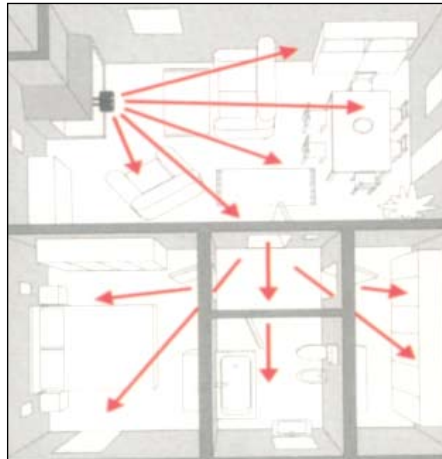

ΑΕΡΟΘΕΡΜΟ ΤΖΑΚΙΟΥ CALDOFA

FIREPLACE FAN HEATER

- Πλήρες σύστημα αερόθερμου τζακιού.
- Ταίριαζει σε κάθε εστία χωρίς κανένα περιορισμό.
- Μετατρέπει το απλό τζάκι σε ενεργειακό, καθώς εκμεταλλεύεται στο έπακρο την θερμότητα που παράγεται και την αποδίδει άμεσα στο χώρο.
- Ειδικά σχεδιασμένη βάση απόθεσης ξύλων κατασκευασμένη από κυκλικούς χαλύβδινους σωλήνες με καμπυλώσεις που επιτρέπουν την σωστή τοποθέτηση των ξύλων, την αποφυγή υπερφόρτωσης - που αυξάνει άσκοπα την κατανάλωση - και την καλύτερη καύση λόγω του αέρα που κυκλοφορεί ελεύθερα περιμετρικά της βάσης.
- Στο κιτ περιλαμβάνεται και το προστατευτικό πλέγμα για το τζάκι που έχει ειδικά διαμορφωμένη βάση ώστε να προεξέχουν οι σωλήνες κάτω από αυτή.
- Οι σωλήνες είναι τηλεσκοπικοί και αναπτύσσονται από 50-83cm.
- Στη συσκευασία περιλαμβάνονται και 2 διακοσμητικά που μπαίνουν στους σωλήνες όταν βγαίνει το μοτέρ.
- Το μοτέρ είναι 220-240V, 2 ταχυτήτων, αθόρυβης λειτουργίας.
- Υπάρχει δυνατότητα ρύθμισης της κατεύθυνσης του αέρα περιστρέφοντας την μεταλλική περσίδα εξόδου.

i Το προϊόν κατέχει βραβείο πρωτοποριακού σχεδιασμού.