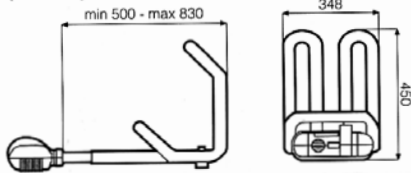

i Το προϊόν κατέχει βραβείο πρωτοποριακού σχεδιασμού.

Dimensions (in mm)

Product	Caldofà
Code	70700
Volt at 50 Hz	220-240
Power	20 Watts
Current Draw (A)	0.18
Delivery m ³ /hr*	24/32
Noise level* at dB(A) 1 m	47/54
Approval	
Weight kg	12
Insulation	cl. II
Protection	