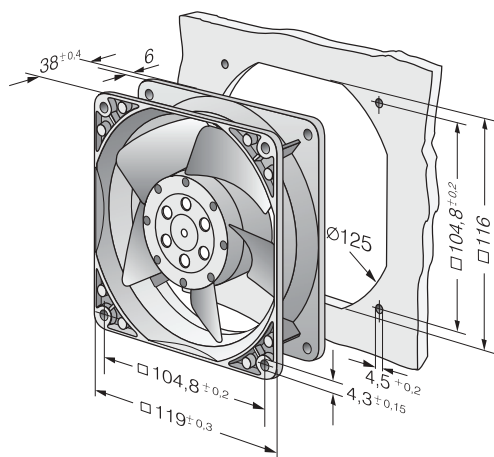

ΑΝΕΜΙΣΤΗΡΕΣ ΨΥΞΗΣ COMPACT
ΣΕΙΡΑ 4000 N

AC AXIAL FANS

- ΔΙΑΣΤΑΣΕΩΝ: 119 x 119 x 38 mm (4.7" x 4.7" x 1.5")
- ΚΑΣΩΜΑ ΑΠΟ ΑΛΟΥΜΙΝΙΟ ΒΑΜΜΕΝΟ ΜΑΥΡΟ
- ΠΤΕΡΩΤΗ ΑΛΟΥΜΙΝΙΟΥ ΒΑΜΜΕΝΗ ΜΑΥΡΗ
- ΚΙΝΗΤΗΡΑΣ ΑC ΕΞΩΤΕΡΙΚΟΥ ΡΟΤΟΡΑ
- ΒΑΡΟΣ: 550g

* Ο συγκεκριμένος κωδικός είναι άμεσα παραδοτέος.
Όλοι οι υπόλοιποι κατόπιν παραγγελίας.

ΚΩΔΙΚΟΣ	ΙΣΧΥΣ W	ΠΑΡΟΧΗ ΑΕΡΑ m ³ /h	VOLT	Hz	ΣΤΡΟΦΕΣ rpm	dB(A)	ΘΕΡΜΟΚΡΑΣΙΑ ΛΕΙΤΟΥΡΓΙΑΣ °C	ΚΑΜΠΥΛΗ
4890 N	11.0	80	230	50	1 550	25	-10...+70	1
4850 N	10.0	100	230	50	1 800	32	-10...+70	2
4580 N	18.0	123	230	50	2 350	41	-10...+55	3
4550 N	16.5	145	230	50	2 550	44	-10...+55	4
4650 N	19.0	160	230	50	2 650	46	-10...+55	5
4656 N*	19.0	160	230	50	2 650	47	-40...+85	5
4840 N	10.0	85	115	60	1 650	26	-10...+75	6
4800 N	9.0	97	115	60	1 750	32	-10...+75	7
4530 N	16.0	151	115	60	2 700	45	-10...+65	8
4500 N	15.0	169	115	60	3 000	48	-10...+65	9
4600 N	18.0	180	115	60	3 100	50	-10...+60	10
4606 N	18.0	180	115	60	3 100	51	-40...+90	10

ΔΙΑΣΤΑΣΕΙΣ (mm)

ΚΑΜΠΥΛΕΣ ΛΕΙΤΟΥΡΓΙΑΣ