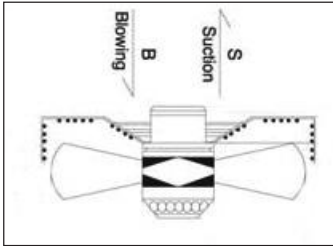

ΑΞΟΝΙΚΟΙ ΑΝΕΜΙΣΤΗΡΕΣ ΨΥΞΗΣ
ΣΕΙΡΑ ARB/T

AXIAL FANS

- ΠΛΕΓΜΑ ΑΠΟ ΓΑΛΒΑΝΙΣΜΕΝΟ ΧΑΛΥΒΔΟΕΛΑΣΜΑ
- ΠΤΕΡΩΤΗ ΑΠΟ ΑΤΣΑΛΙ ΒΑΜΕΝΟ ΕΠΟΞΙΚΑ
- ΜΟΤΕΡ 4 ΠΟΛΩΝ (1400 RPM), 6 ΠΟΛΩΝ (900 RPM)

ARB= 230V/50Hz

ART= 380V/50Hz

Ρουφάει (Κατεύθυνση αέρα ΦΤΕΡΩΤΗ → ΜΟΤΕΡ)

ΚΩΔΙΚΟΣ	ΤΑΣΗ V/Hz	ΙΣΧΥΣ W	ΣΤΡΟΦΕΣ rpm	ΠΑΡΟΧΗ m ³ /h	ΔΙΑΜ. Ø mm	dB(A)	ΠΥΚΝΩΤΗΣ µF
ARB-YWF 4E-250S	220/50	60	1380	780	250	55	2
ARB-YWF 4E-300S	220/50	85	1380	1845	300	60	3
ARB-YWF 4E-350S	220/50	129	1400	2450	350	64	4
ARB-YWF 6E-350S	220/50	74	920	1615	350	56	3
ARB-YWF 4E-400S	220/50	180	1380	3955	400	67	6
ARB-YWF 4E-450S	220/50	250	1350	5365	450	69	8
ARB-YWF 6E-450S	220/50	138	920	3775	450	61	6
ARB-YWF 4E-500S	220/50	380	1320	7155	500	71	10
ARB-YWF 6E-500S	220/50	230	900	5700	500	66	10
ARB-YWF 6E-550S	220/50	310	900	7180	550	68	12
ARB-YWF 6E-600S	220/50	480	900	9130	600	70	12
ARB-YWF 6E-630S	220/50	520	900	10515	630	71	12
ART-YWF 4D-300S	380/50	75	1380	1835	300	60	-
ART-YWF 4D-350S	380/50	129	1400	2470	350	64	-
ART-YWF 4D-400S	380/50	180	1380	3955	400	67	-
ART-YWF 4D-450S	380/50	250	1350	5415	450	69	-
ART-YWF 6D-450S	380/50	150	900	4270	450	61	-
ART-YWF 4D-500S	380/50	380	1320	7155	500	71	-
ART-YWF 6D-500S	380/50	210	900	5840	500	66	-
ART-YWF 6D-550S	380/50	330	900	7550	550	68	-
ART-YWF 6D-600S	380/50	500	920	10285	600	70	-
ART-YWF 6D-630S	380/50	550	900	11785	630	71	-

ΠΤΕΡΩΤΕΣ 6ΦΤΕΡΕΣ

ΣΕΙΡΑ F6

- 2800 RPM
- ΚΑΤΑΛΛΗΛΕΣ ΓΙΑ ΤΗ ΣΕΙΡΑ VAP

ΚΩΔΙΚΟΣ	ΠΕΡΙΓΡΑΦΗ	ΔΙΑΜ. Ø mm	ΦΟΡΜΑ	ΦΟΡΜΑ	ΔΙΑΜΕΤΡΟΣ ΑΦΑΛΟΥ Ø mm
F6SS03000463	6-ΦΤΕΡΗ	300	36°	AOP	19
F6SS03500464	6-ΦΤΕΡΗ	350	36°	AOP	24
F6SS04000464	6-ΦΤΕΡΗ	400	36°	AOP	24
F6SS04500465	6-ΦΤΕΡΗ	450	36°	AOP	28
F6SS05000465	6-ΦΤΕΡΗ	500	36°	AOP	28
F6SD05600486	6-ΦΤΕΡΗ	560	36°	AOP	38
F6SD06000486	6-ΦΤΕΡΗ	600	36°	AOP	38
F6SD06300486	6-ΦΤΕΡΗ	630	36°	AOP	38
F6SD06500486	6-ΦΤΕΡΗ	650	36°	AOP	38
F6SD07500486	6-ΦΤΕΡΗ	750	36°	AOP	38