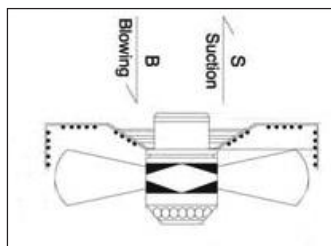

ΑΞΟΝΙΚΟΙ ΑΝΕΜΙΣΤΗΡΕΣ ΨΥΞΗΣ ΣΕΙΡΑ ARB/T

AXIAL FANS

- ΠΛΕΓΜΑ ΑΠΟ ΓΑΛΒΑΝΙΣΜΕΝΟ ΧΑΛΥΒΔΟΕΛΑΣΜΑ
- ΠΤΕΡΩΤΗ ΑΠΟ ΑΤΣΑΛΙ ΒΑΜΕΝΟ ΕΠΟΞΙΚΑ
- ΜΟΤΕΡ 4 ΠΟΛΩΝ (1400 RPM), 6 ΠΟΛΩΝ (900 RPM)

ARB= 230V/50Hz

ART= 380V/50Hz

Φυσάει (Κατεύθυνση αέρα ΜΟΤΕΡ → ΦΤΕΡΩΤΗ)

ΚΩΔΙΚΟΣ	ΤΑΣΗ V/Hz	ΙΣΧΥΣ W	ΣΤΡΟΦΕΣ rpm	ΠΑΡΟΧΗ m³/h	ΔΙΑΜ. Ø mm	dB(A)	ΠΥΚΝΩΤΗΣ µf
ARB-YWF 4E-250B	220/50	50	1380	825	250	55	2
ARB-YWF 4E-300B	220/50	85	1380	1854	300	60	3
ARB-YWF 4E-350B	220/50	129	1400	2450	350	64	4
ARB-YWF 4E-400B	220/50	180	1380	3955	400	67	6
ARB-YWF 4E-450B	220/50	250	1350	5365	450	69	8
ARB-YWF 4E-500B	220/50	380	1320	7155	500	71	10
ARB-YWF 6E-550B	220/50	310	900	7180	550	68	12
ARB-YWF 6E-600B	220/50	480	900	9130	600	70	12
ARB-YWF 6E-630B	220/50	520	900	10515	630	71	12
ART-YWF 4D-350B	380/50	129	1400	2470	350	64	
ART-YWF 4D-400B	380/50	180	1380	3920	400	67	
ART-YWF 4D-450B	380/50	250	1350	5415	450	69	
ART-YWF 4D-500B	380/50	414	1300	7395	500	71