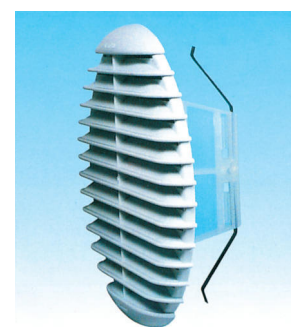

ΓΡΙΛΛΙΕΣ ΚΥΚΛΙΚΕΣ ΑΠΟ PVC

CIRCULAR PLASTIC GRILLES

- Στήριξη με ελάσματα.

ΤΥΠΟΣ	ΚΩΔΙΚΟΣ	ΓΙΑ ΔΙΑΜΕΤΡΟ Ø mm	ΕΞΩΤ. ΔΙΑΜΕΤΡΟΣ Ø mm
9501-006-01	B41501-006T01	80/125	140
9502-006-01	B41502-006T01	125/160	175
9503-006-01	B41503-006T01	160/200	200

ΓΡΙΛΛΙΕΣ ΚΥΚΛΙΚΕΣ ΑΠΟ PVC COMPACT

CIRCULAR PLASTIC GRILLES

- Στήριξη με ελάσματα.
- Με εσωτερικό πλέγμα.

ΤΥΠΟΣ	ΚΩΔΙΚΟΣ	ΓΙΑ ΔΙΑΜΕΤΡΟ Ø mm	ΕΞΩΤ. ΔΙΑΜΕΤΡΟΣ Ø mm
9604-006-06	B41604-006T06	80/125	166
9603-006-06	B41603-006T06	125/160	190
9616-006-06	B41616-006T06	160/200	220

ΓΡΙΛΛΙΑ ΚΥΚΛΙΚΗ ΜΕΤΑΛΛΙΚΗ

CIRCULAR METALLIC GRILLES (surface mounted)

- Στήριξη με βίδες.
- Με εσωτερικό πλέγμα.

ΤΥΠΟΣ	ΕΞΩΤΕΡΙΚΕΣ ΔΙΑΣΤΑΣΕΙΣ Ø mm
9699-804- 600	130
9698-804- 600	180
9697-804- 600	240

ΓΡΙΛΛΙΕΣ ΑΠΟ ΑΛΟΥΜΙΝΙΟ

CIRCULAR ALUMINIUM GRILLES (flush mounted)

- Ιδανική για θερμοδυναμικά τζάκια.
- Χωνευτή με εσωτερικό πλέγμα.

ΤΥΠΟΣ	ΚΩΔΙΚΟΣ	ΔΙΑΜΕΤΡΟΣ Ø mm
9701-004-600	B41701-004T600	100
9702-004-600	B41702-004T600	120
9704-004-600	B41704-004T600	150
9705-004-600	B41705-004T600	200