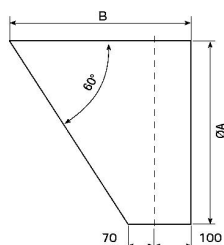

ΑΠΟΛΗΞΗ ΑΕΡΑΓΩΓΟΥ
ΤΥΠΟΣ APC

- Απόληξη αεραγωγού με προστατευτικό πλέγμα.
- Διατίθεται σε διατομές από Ø125 mm έως και Ø800mm.
- Κατάλληλοι για τοποθέτηση σε τοίχο.

CIRCULAR INLET / OUTLET PROTECTION GUARD