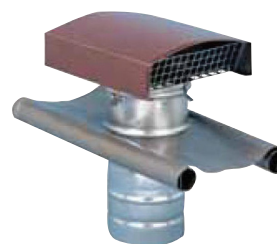

CIRCULAR INLET / OUTLET PROTECTION GUARD

Χρήση: Συνιστώμενες παροχές αέρα
(Πτώση πίεσης 20 Pa)

MODEL	A	B	C	ØD	E	F	G	H	I	J	ΒΑΡΟΣ kg
CT-125	54	200	250	125	70	500	400	-			
CT-150	65	248	300	150	70	500	400	-	-		
CT-200	100	333	400	200	85	600	600	160	500	500	8
CT-250	100	333	400	250	85	600	600	160	500	500	8
CT-315	112	420	500	315	85	600	600	140	500	750	9
CT-355	200	550	660	355	150	900	750	225	600	750	17
CT-400	200	550	660	400	150	900	750	225	600	750	17
CT-450	200	550	660	450	150	900	750	225	600	750	17
CT-500	245	650	850	500	160	1200	1000	215	780	997	34
CT-630	320	780	1000	630	160	1200	1000	215	780	997	36

MODEL	ΑΠΑΓΩΓΗ m³/h	ΠΡΟΣΑΓΩΓΗ m³/h
CT-125	350	165
CT-150	425	245
CT-200	900	600
CT-250	1050	850
CT-315	1800	1100
CT-355	2600	1700
CT-400	3000	2100
CT-450	3600	2600
CT-500	4700	3500
CT-630	8000	4500