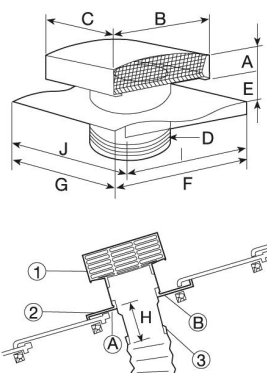

ΑΠΟΛΗΞΗ ΑΕΡΑΓΩΓΟΥ
ΤΥΠΟΣ APC

- Απόληξη αεραγωγού με προστατευτικό πλέγμα.
- Διατίθεται σε διατομές από Ø125 mm έως και Ø800mm.
- Κατάλληλοι για τοποθέτηση σε τοίχο.

CIRCULAR INLET / OUTLET PROTECTION GUARD

CIRCULAR INLET / OUTLET PROTECTION GUARD

Χρήση: Συνιστώμενες παροχές αέρα
(Πτώση πίεσης 20 Pa)

MODEL	A	B	C	ØD	E	F	G	H	I	J	ΒΑΡΟΣ kg
CT-125	54	200	250	125	70	500	400	-			
CT-150	65	248	300	150	70	500	400	-	-		
CT-200	100	333	400	200	85	600	600	160	500	500	8
CT-250	100	333	400	250	85	600	600	160	500	500	8
CT-315	112	420	500	315	85	600	600	140	500	750	9
CT-355	200	550	660	355	150	900	750	225	600	750	17
CT-400	200	550	660	400	150	900	750	225	600	750	17
CT-450	200	550	660	450	150	900	750	225	600	750	17
CT-500	245	650	850	500	160	1200	1000	215	780	997	34
CT-630	320	780	1000	630	160	1200	1000	215	780	997	36