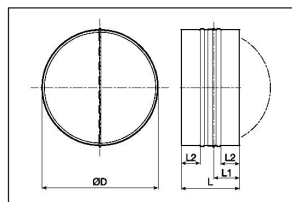

ΤΑΜΠΕΡ ΑΝΤΕΠΙΣΤΡΟΦΗΣ
ΤΥΠΟΣ MCA

METALLIC CIRCULAR BACK DRAFT SHUTTERS

- Ανακόπτει την επιστροφή αέρα όταν ο εξαεριστήρας είναι εκτός λειτουργίας.
- Δεν επιτρέπει την είσοδο σκόνης, οσμών και εντόμων από τον εξαεριστήρα.
- Με στεγανωτική ταινία περιμετρικά για άψογη εφαρμογή.

* **ΕΦΑΡΜΟΓΕΣ:** Κατάλληλα για τη σειρά **TD**.

| ΤΥΠΟΣ | ΔΙΑΜΕΤΡΟΣ Ø mm | TD Προσαρμογής |
|-------------|-------------------|-------------------------------|
| MCA-250 | 100 | TD - 160/100 & TD - 250/100 |
| MCA-350 | 125 | TD - 350/125 |
| MCA-500/150 | 150 | TD - 500/150 |
| MCA-500/160 | 160 | TD - 500/160 |
| MCA-800 | 200 | TD - 800/200 |
| MCA-1000 | 250 | TD - 1000/250 & TD - 1300/250 |
| MCA-2000 | 315 | TD - 2000/315 |

ΤΑΜΠΕΡ ΑΝΤΕΠΙΣΤΡΟΦΗΣ
ΤΥΠΟΣ PVA

CIRCULAR BACK DRAFT SHUTTERS

- Κυκλικό τάμπερ αντεπιστροφής
- Από γαλβανισμένο χαλυβδοέλασμα

| ΤΥΠΟΣ | ΔΙΑΜΕΤΡΟΣ Ø mm | L mm | L1 mm | L2 mm |
|---------|-------------------|---------|----------|----------|
| PVA-100 | 100 | 80 | 32 | |
| PVA-125 | 125 | 100 | 42 | |
| PVA-150 | 150 | 120 | 52 | |
| PVA-160 | 160 | 120 | 52 | |
| PVA-200 | 200 | 140 | 62 | |
| PVA-250 | 250 | 140 | 62 | |
| PVA-315 | 315 | 140 | 62 | 45 |