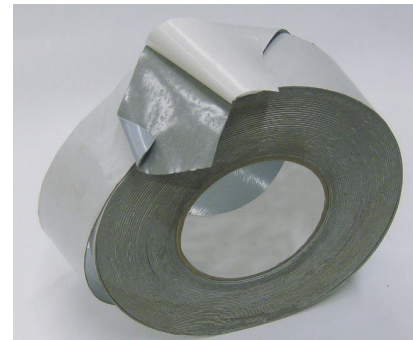

## ADHESIVE TAPES

### ALUTAPE

- Ταινία αλουμινίου αυτοκόλλητη.
- Κατάλληλη για σύνδεση και μόνωση στα σημεία ένωσης των αεραγωγών.
- Φάρδος ταινίας 50mm.
- Διατίθεται σε ρολό 45 μέτρων.

### PVC MTL

- Ταινία από PP.
- Κατάλληλη για τις ενώσεις αεραγωγών.
- Φάρδος ταινίας 48mm
- Διατίθεται σε ρολό 60μ.
- Οικονομική λύση

### VULC PE

- Αυτοκόλλητη ταινία από ενισχυμένο ελαστικό.
- Ιδανική για στεγάνωση στις ενώσεις των αεραγωγών για αποφυγή διαρροών.
- Φάρδος ταινίας 50mm.
- Διατίθεται σε ρολό 15 μέτρων.