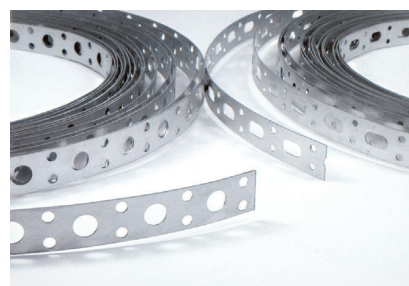

ΣΤΕΦΑΝΙΑ ΑΝΑΡΤΗΣΗΣ ΑΕΡΑΓΩΓΩΝ (κρεμαστά)

SUPPORT RINGS FOR SPIRAL DUCTWORK (with rubber profile)

- Για κρέμασμα των αεραγωγών με εσωτερική αντικραδασμική επένδυση (λάστιχο).
- ΤΥΠΟΣ: **SPIRAL CLAMP**.

ΔΙΑΜΕΤΡΟΣ Ø mm
100
125
150
180
200
225
250
300
350
400
450
500
560
630
710
800

Με εύκολο σύστημα κλεισίματος που διευκολύνει στη γρήγορη σύνδεση στον αεραγωγό

ΤΑΙΝΙΑ ΑΝΑΡΤΗΣΗΣ - ΣΤΗΡΙΞΗΣ ΑΕΡΑΓΩΓΩΝ ΤΥΠΟΣ **MSB**

PERFORATED SUPPORT BAND

- Διάτρητη μεταλλική ταινία.
- Κατάλληλη για κρέμασμα και στερέωμα των αεραγωγών στην οροφή.

ΤΥΠΟΣ	ΠΑΧΟΣ - ΠΛΑΤΟΣ ΕΛΑΣΜΑΤΟΣ		ΣΥΣΚΕΥΑΣΙΑ
MSB-20/05	0,6 mm	20 mm	ΡΟΛΟ 25 ΜΕΤΡΩΝ