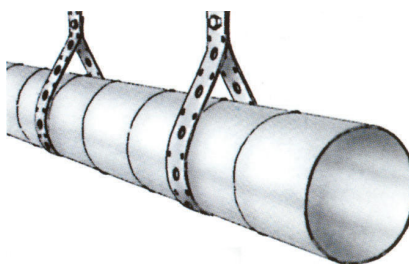

ΣΤΕΦΑΝΙΑ ΑΝΑΡΤΗΣΗΣ ΑΕΡΑΓΩΓΩΝ (κρεμαστά)

SUPPORT RINGS FOR SPIRAL DUCTWORK (with rubber profile)

- Για κρέμασμα των αεραγωγών με εσωτερική αντικραδασμική επένδυση (λάστιχο).
- ΤΥΠΟΣ: **SPIRAL CLAMP**.

ΔΙΑΜΕΤΡΟΣ Ø mm
100
125
150
180
200
225
250
300
350
400
450
500
560
630
710
800

Με εύκολο σύστημα κλεισίματος που διευκολύνει στη γρήγορη σύνδεση στον αεραγωγό

ΤΑΙΝΙΑ ΑΝΑΡΤΗΣΗΣ - ΣΤΗΡΙΞΗΣ ΑΕΡΑΓΩΓΩΝ ΤΥΠΟΣ **MSB**

PERFORATED SUPPORT BAND

- Διάτρητη μεταλλική ταινία.
- Κατάλληλη για κρέμασμα και στερέωμα των αεραγωγών στην οροφή.

ΤΥΠΟΣ	ΠΑΧΟΣ - ΠΛΑΤΟΣ ΕΛΑΣΜΑΤΟΣ		ΣΥΣΚΕΥΑΣΙΑ
MSB-20/05	0,6 mm	20 mm	ΡΟΛΟ 25 ΜΕΤΡΩΝ