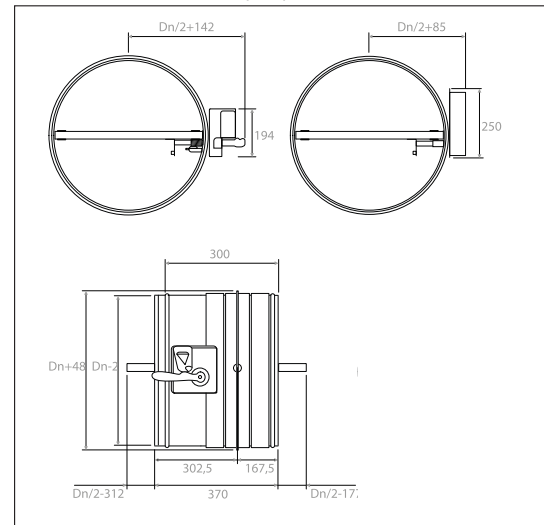

ΚΑΤΟΠΙΝ ΑΠΑΙΤΗΣΩΣ:

Εύτηκτος Σύνδεσμος στους **95°C**.

Πιστοποιημένα κατά τα Πρότυπα:

- EN 15650
- EN 13501-3
- EN 1366/2

ΤΥΠΟΣ	ΔΙΑΜΕΤΡΟΣ mm
ΒΤΤ30EURO	200
ΒΤΤ30EURO	250
ΒΤΤ30EURO	300
ΒΤΤ30EURO	315
ΒΤΤ30EURO	355
ΒΤΤ30EURO	400
ΒΤΤ30EURO	450
ΒΤΤ30EURO	500
ΒΤΤ30EURO	560
ΒΤΤ30EURO	600
ΒΤΤ30EURO	630
ΒΤΤ30EURO	710
ΒΤΤ30EURO	800

ΔΙΑΣΤΑΣΕΙΣ ΒΤΤ30 EURO (mm)

ΣΥΝΕΡΓΑΖΟΝΤΑΙ ΜΕ ΚΙΝΗΤΗΡΑ ΤΥΠΟΥ BFL

ΣΥΝΕΡΓΑΖΟΝΤΑΙ ΜΕ ΚΙΝΗΤΗΡΑ ΤΥΠΟΥ BFN

ΚΙΝΗΤΗΡΕΣ

ΤΥΠΟΣ ΚΙΝΗΤΗΡΑ	ΤΑΣΗ ΡΕΥΜΑΤΟΣ V	ΛΕΙΤΟΥΡΓΙΑ
BFL24T	24	On-Off
BFL24T ST*	24	On-Off
BFL230T	230	On-Off