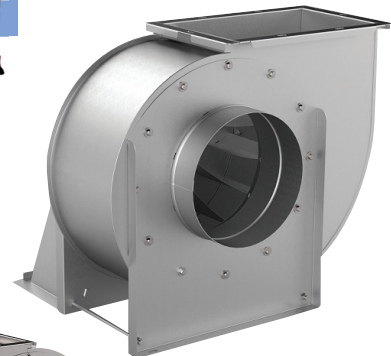

ΑΠΟΡΡΟΦΗΤΗΡΕΣ ΜΟΝΗΣ ΑΝΑΡΡΟΦΗΣΗΣ ΑΝΟΞΕΙΔΩΤΗΣ ΚΑΤΑΣΚΕΥΗΣ ΜΕ ΦΤΕΡΩΤΗ ΑΡΑΙΑ (ΚΟΥΤΑΛΑ) 950 ΚΑΙ 1450 ΣΤΡΟΦΩΝ ΣΕΙΡΑ ΦΚΚΙ

INOX SINGLE INLET DIRECT DRIVE FANS SPECIAL TYPE IMPELLER

OUR PRODUCTION

- Αναρρόφηση από τη μία πλευρά.
- Χαμηλής, μέσης πίεσης.

i Κατασκευή κελύφους και πτερωτής από ανοξείδωτο χάλυβα ειδικού τύπου, εξαιρετικής αντοχής.

- Φτερωτή με αραιά φαρδιά πτερύγια (κουταλοειδή).

*** ΕΦΑΡΜΟΓΕΣ:** Κατάλληλοι για απαγωγή οξειδωτικών αερίων και για τοποθέτηση σε διαβρωτική εκρηκτική ατμόσφαιρα.

🕒 ΡΥΘΜΙΣΗ : Δυνατότητα αυξομειώσεως στα **230V**, 1400 rpm με **REB-E 5000C**. Οι τύποι των 900 rpm δεν ρυθμίζονται. Στα **400V** με **INVERTER**.

📞 ΚΑΤΟΠΙΝ ΑΠΑΙΤΗΣΕΩΣ: Με μοτέρ αντεκρηκτικού τύπου. Δυνατότητα τοποθέτησης του απορροφητήρα εντός ηχομονωμένου κιβωτίου με οποιαδήποτε ιδιοκατασκευή απαιτηθεί.