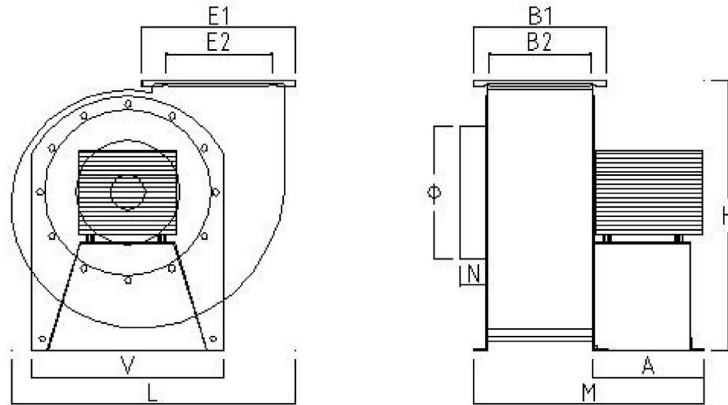

➡ 2.500 - 16.000 m³/h

ΜΕ ΜΟΤΕΡ 4 πόλων, 1400 RPM

ΤΥΠΟΣ	ΙΣΧΥΣ HP	ΙΣΧΥΣ W	ΣΤΟΜΙΟ ΑΝΑΡΡΟΦ. Ø mm	ΠΑΡΟΧΗ m ³ /h	VOLT
FKKB1 /4-200/050 FKKT1 /4-200/050	0,5	373	200	2.300	230 400
FKKB1 /4-250/100 FKKT1 /4-250/100	1	736	250	3.900	230 400
FKKB1 /4-250/150 FKKT1 /4-250/150	1,5	1100	250	4.400	230 400
FKKB1 /4-300/200 FKKT1 /4-300/200	2	1500	300	7.100	230 400
FKKB1 /4-350/300 FKKT1 /4-350/300	3	2200	350	8.200	230 400
FKKT1 /4-350/400	4	3000	350	8.500	400
FKKT1 /4-400/550	5,5	4000	400	9.800	400
FKKT1 /4-450/750	7,5	5500	450	14.200	400

ΔΙΑΣΤΑΣΕΙΣ ΣΕΙΡΑΣ FKK

DIMENSIONS SERIES FKK

ΤΥΠΟΣ	H	L	M	V	E1*B1	E2*B2	Φ	N	A	ΔΙΑΣΤΑΣΕΙΣ LG-90, RD-90	ΔΙΑΣΤΑΣΕΙΣ LG-0, RD-0
FKK /4- 200/050	455	510	430	380	290*255	240*200	195	60	200	575*575*645	575*575*500
FKK /6- 250/050	540	625	470	424	395*270	340*215	245	60	220	700*700*800	675*675*575
FKK /4- 250/100	540	625	470	424	395*270	340*215	245	60	220	700*700*800	675*675*575
FKK /6- 300/100	630	740	592	518	434*350	370*290	295	60	270	900*900*900	900*900*700
FKK /4- 250/150	540	625	470	414	395*270	340*215	295	65	220	700*700*800	675*675*575
FKK /6- 300/150	630	740	592	518	434*350	370*290	295	70	270	900*900*900	900*900*900
FKK /4- 300/200	630	740	592	518	434*350	370*290	295	70	270	900*900*900	900*900*900
FKK /6- 350/200	710	780	695	518	490*394	425*330	345	70	320	1000*1000*1000	900*900*700
FKK /4- 350/300	710	780	695	518	490*394	425*330	345	70	320	1000*1000*1000	900*900*700
FKK /6- 400/300	720	790	665	545	565*410	495*335	395	85	290	1000*1000*1200	1000*1000*800
FKK /4- 350/400	710	780	695	518	490*394	425*330	345	70	320	1000*1000*1000	900*900*700
FKK /4- 400/550	720	790	665	545	565*410	495*335	395	65	290	1000*1000*1200	1000*1000*800
FKK /4- 450/750	845	950	890	640	620*510	470*435	445	80	417	1200*1000*1200	1200*1200*1000