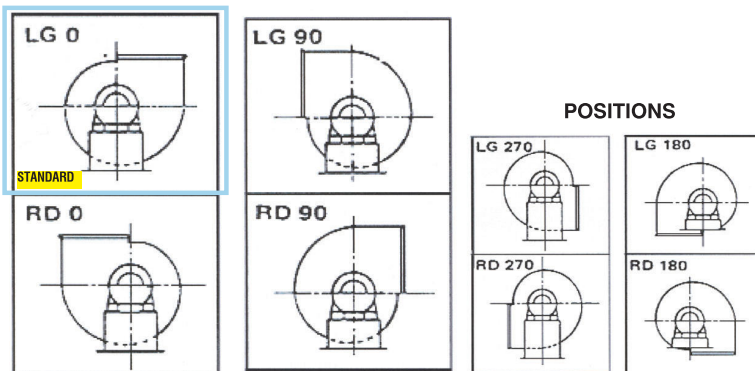

ΘΕΣΕΙΣ ΤΟΠΟΘΕΤΗΣΗΣ ΦΥΓΟΚΕΝΤΡΙΚΩΝ ΕΞΑΕΡΙΣΤΗΡΩΝ

F/S-FKK

Διατίθενται σε χρώματα RAL κατόπιν απαίτησως

i Κοιτάζοντας τον απορροφητήρα από την πλευρά του μοτέρ, επιλέγετε την επιθυμητή θέση με τον αντίστοιχο κωδικό.