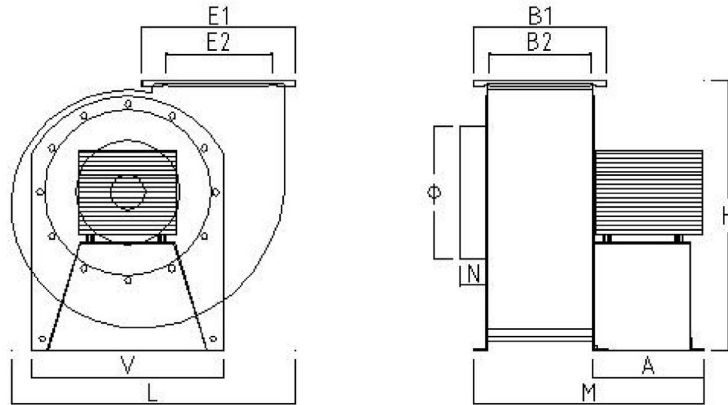

4.000 - 16.000 m³/h

ΤΥΠΟΣ	ΙΣΧΥΣ HP	ΙΣΧΥΣ W	ΣΤΟΜΙΟ ΑΝΑΡΡΟΦ. Ømm	ΠΑΡΟΧΗ m ³ /h	VOLT	ΔΙΑΣΤΑΣΕΙΣ ΣΕ F/S cm
FKKB/6-250/050	0,5	373	250	3.000	230	70x70x70
FKKT/6-250/050					400	
FKKB/6-300/100	1	736	300	5.200	230	100x100x100
FKKT/6-300/100					400	
FKKB/6-300/150	1,5	1100	300	5.400	230	100x100x100
FKKT/6-300/150					400	
FKKB/6-350/200	2	1500	350	6.200	230	100x100x100
FKKT/6-350/200					400	
FKKT/6-400/300	3	2200	400	7.500	400	100x100x100
FKKT/6-450/550	5,5	4000	450	12.500	400	120x120x120

abc ΑΝΑΛΥΣΗ ΚΩΔΙΚΟΥ ΕΙΔΟΥΣ

ΤΟΠΟΘΕΤΗΣΗ ΣΕ ΕΠΑΓΓΕΛΜΑΤΙΚΗ ΕΣΤΙΑ 2ΠΛΗΣ ΕΝΕΡΓΕΙΑΣ

ΕΞΑΕΡΙΣΤΗΡΑΣ ΕΝΤΟΣ ΚΙΒΩΤΙΟΥ F/S - FKK

* Κατασκευάζονται και όλα τα παρελκόμενα εξαρτήματα (ταφ, συστολές, καμπύλες, λαϊμοί, μούφες κ.ά.)

ΔΙΑΣΤΑΣΕΙΣ ΣΕΙΡΑΣ FKK

DIMENSIONS SERIES FKK

ΤΥΠΟΣ	H	L	M	V	E1*B1	E2*B2	Φ	N	A	ΔΙΑΣΤΑΣΕΙΣ LG-90, RD-90	ΔΙΑΣΤΑΣΕΙΣ LG-0, RD-0
FKK /4- 200/050	455	510	430	380	290*255	240*200	195	60	200	575*575*645	575*575*500
FKK /6- 250/050	540	625	470	424	395*270	340*215	245	60	220	700*700*800	675*675*575
FKK /4- 250/100	540	625	470	424	395*270	340*215	245	60	220	700*700*800	675*675*575
FKK /6- 300/100	630	740	592	518	434*350	370*290	295	60	270	900*900*900	900*900*700
FKK /4- 250/150	540	625	470	414	395*270	340*215	295	65	220	700*700*800	675*675*575
FKK /6- 300/150	630	740	592	518	434*350	370*290	295	70	270	900*900*900	900*900*900
FKK /4- 300/200	630	740	592	518	434*350	370*290	295	70	270	900*900*900	900*900*900
FKK /6- 350/200	710	780	695	518	490*394	425*330	345	70	320	1000*1000*1000	900*900*700
FKK /4- 350/300	710	780	695	518	490*394	425*330	345	70	320	1000*1000*1000	900*900*700
FKK /6- 400/300	720	790	665	545	565*410	495*335	395	85	290	1000*1000*1200	1000*1000*800
FKK /4- 350/400	710	780	695	518	490*394	425*330	345	70	320	1000*1000*1000	900*900*700
FKK /4- 400/550	720	790	665	545	565*410	495*335	395	65	290	1000*1000*1200	1000*1000*800
FKK /4- 450/750	845	950	890	640	620*510	470*435	445	80	417	1200*1000*1200	1200*1200*1000