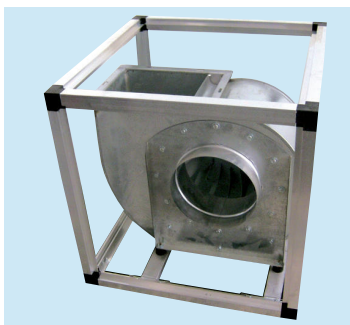

ΕΞΑΕΡΙΣΤΗΡΑΣ ΕΝΤΟΣ ΚΙΒΩΤΙΟΥ F/S - FKK