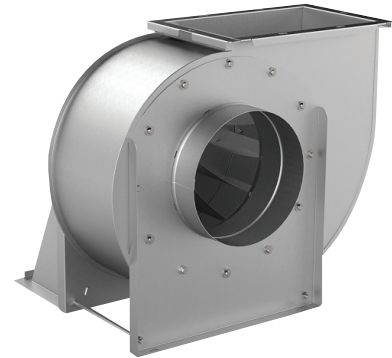

**ΑΠΟΡΡΟΦΗΤΗΡΕΣ ΜΟΝΗΣ ΑΝΑΡΡΟΦΗΣΗΣ
ΜΕ ΦΤΕΡΩΤΗ ΑΡΑΙΑ (ΚΟΥΤΑΛΑ) 1400 ΣΤΡΟΦΩΝ
ΣΕΙΡΑ FKK - 1400 RPM**

OUR PRODUCTION

**SINGLE INLET DIRECT DRIVE FANS
SPECIAL TYPE IMPELLER
1400 RPM 4 POLE**

- Αναρρόφηση από τη μία πλευρά.

i Φτερωτή με αραιά φαρδιά πτερύγια (κουταλοειδή) που επιτρέπει τον εύκολο καθαρισμό της και εμποδίζει την επικάλυψη λιπαρών υπολειμμάτων.

- Χαμηλής, μέσης πίεσης.
- Άριστης ποιότητας υψηλής τεχνολογίας.

ΚΑΤΟΠΙΝ ΑΠΑΙΤΗΣΩΣ: - Δυνατότητα τοποθέτησης του απορροφητήρα εντός ηχομονωμένου κιβωτίου με οποιαδήποτε ιδιοκατασκευή απαιτηθεί.
- Μοτέρ 2 ταχυτήτων - Δυνατότητα βαφής σε RAL χρώματα.

2.500 - 16.000 m³/h

*** ΠΕΡΙΓΡΑΦΗ FAN SECTION (F/S).**

Τοιχώματα από ενισχυμένο χαλυβδόελασμα επενδεδυμένα με εσωτερική μόνωση ηχοαπορροφητικού υλικού 10mm “δεμένα” με προφίλ αλουμινίου και πλαστικές τριέδρες γωνίες σύνδεσης. Στην πλευρά της εξόδου του αέρα προβλέπεται κατάλληλο άνοιγμα με λαμίο προσαρμογής έτοιμο για άμεση σύνδεση.