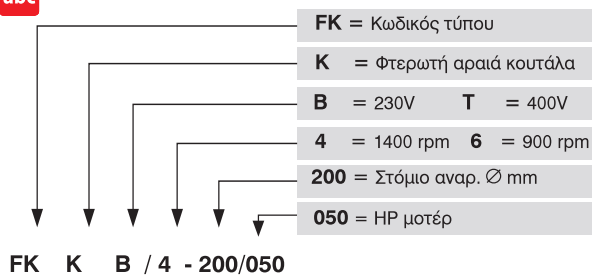

abc ΑΝΑΛΥΣΗ ΚΩΔΙΚΟΥ ΕΙΔΟΥΣ