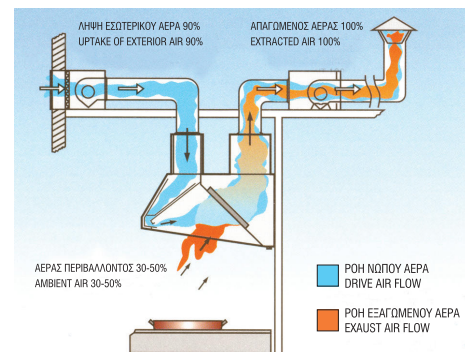

ΤΟΠΟΘΕΤΗΣΗ ΣΕ ΕΠΑΓΓΕΛΜΑΤΙΚΗ ΕΣΤΙΑ 2ΠΛΗΣ ΕΝΕΡΓΕΙΑΣ